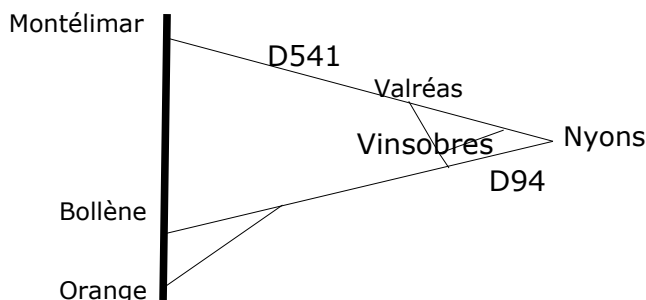

Journée technique PPAM Rhône - Alpes

Désherbage mécanique en plantes à parfum, aromatiques et médicinales

**Mercredi 12 Octobre 2011
13 h 30 à 17 h**

**chez Thierry AUTRAN
Vinsobres (26)**
(fléchage à partir de la D94)

Présentation et démonstration d'outils de désherbage mécanique :

Bineuse à doigts Kress (Atelier Val de Saône)
Bineuse à lavandes et lavandins (ACTISOL)
Bineuse inter plantes (Prototype Radimécanisation - C.R.I.E.P.P.A.M.)
Bineuse inter plantes rotative (Garage REY - Sault)